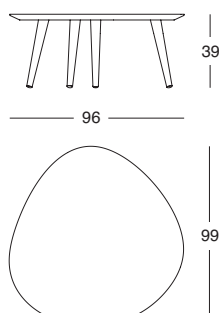

Piani/Tops/Plateaux/Platten/Sobres