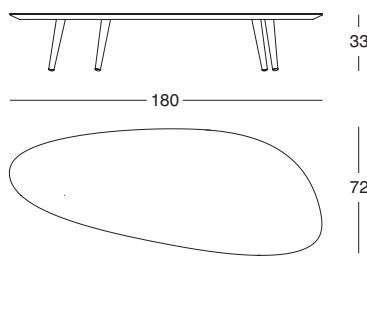

Tweed Mini 664

Design

Garcia Cumini

2021

Tavolini

Piano in MDF spessore 30 mm, laccato opaco colore canapa, amaranto, espresso e nero. Gambe in tubolare di acciaio verniciato colore nero opaco.

Small tables

MDF top, thickness 30 mm, matt lacquered in the colours hemp, amaranth, espresso and black. Legs in tubular stainless steel, matt black painted.

Petites tables

Plateau en MDF, épaisseur 30 mm, verni mat dans les couleurs chanvre, rouge amarante, espresso et noir. Pieds en acier tubulaire vernis couleur noir mat.

Beistelltische

MDF-Platte, Stärke 30 mm, matt lackiert in den Farben Hanf, Amaranthrot, Espresso und schwarz. Beine aus matt schwarz- lackiertem Stahlrohr.

Mesitas

Sobre de MDF, espesor 30 mm, lacado mate en los colores cáñamo, granate, espresso y negro. Patas en acero tubular pintado de color negro mate.