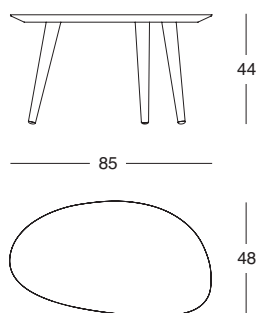

Tweed Mini 664

Design

Garcia Cumini

2021

Tavolini

Piano in MDF spessore 30 mm, laccato opaco colore canapa, amaranto, espresso e nero. Gambe in tubolare di acciaio verniciato colore nero opaco.

Small tables

MDF top, thickness 30 mm, matt lacquered in the colours hemp, amaranth, espresso and black. Legs in tubular stainless steel, matt black painted.

Petites tables

Plateau en MDF, épaisseur 30 mm, verni mat dans les couleurs chanvre, rouge amarante, espresso et noir. Pieds en acier tubulaire vernis couleur noir mat.

Beistelltische

MDF-Platte, Stärke 30 mm, matt lackiert in den Farben Hanf, Amaranthrot, Espresso und schwarz. Beine aus matt schwarz- lackiertem Stahlrohr.

Mesitas

Sobre de MDF, espesor 30 mm, lacado mate en los colores cáñamo, granate, espresso y negro. Patas en acero tubular pintado de color negro mate.